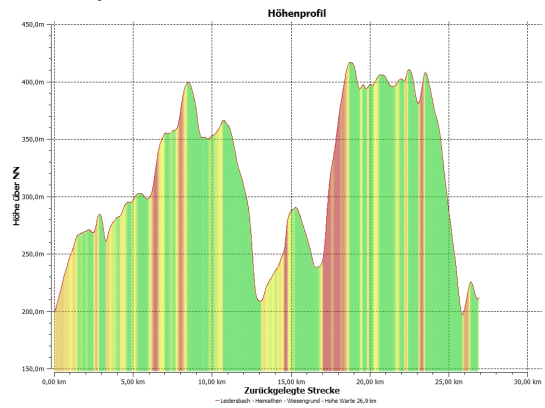

Höhenprofil:

Kartenmaterial © BKG, TK 1:25.000 www.bkg.bund.de · Software © MagicMaps GmbH www.magicmaps.de