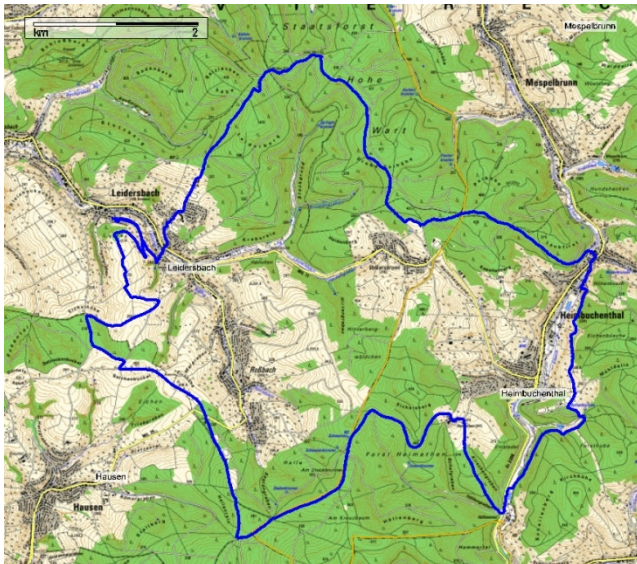

## Spessartmäuse 2011 / Wanderung Nr. 26:

Datum: 30.10.2011  
Start: 09:00 Uhr Leidersbach Parkplatz Marienplatz  
Streckentyp: Rundwanderung  
Wanderstrecke: Leidersbach - Heimbuchenthal  
Wanderdaten: 26,9 km / 598 Hm  
Einkehr: Gasthaus «Zum Wiesengrund» in Heimbuchenthal  
Index: 20111030

### Streckenverlauf: